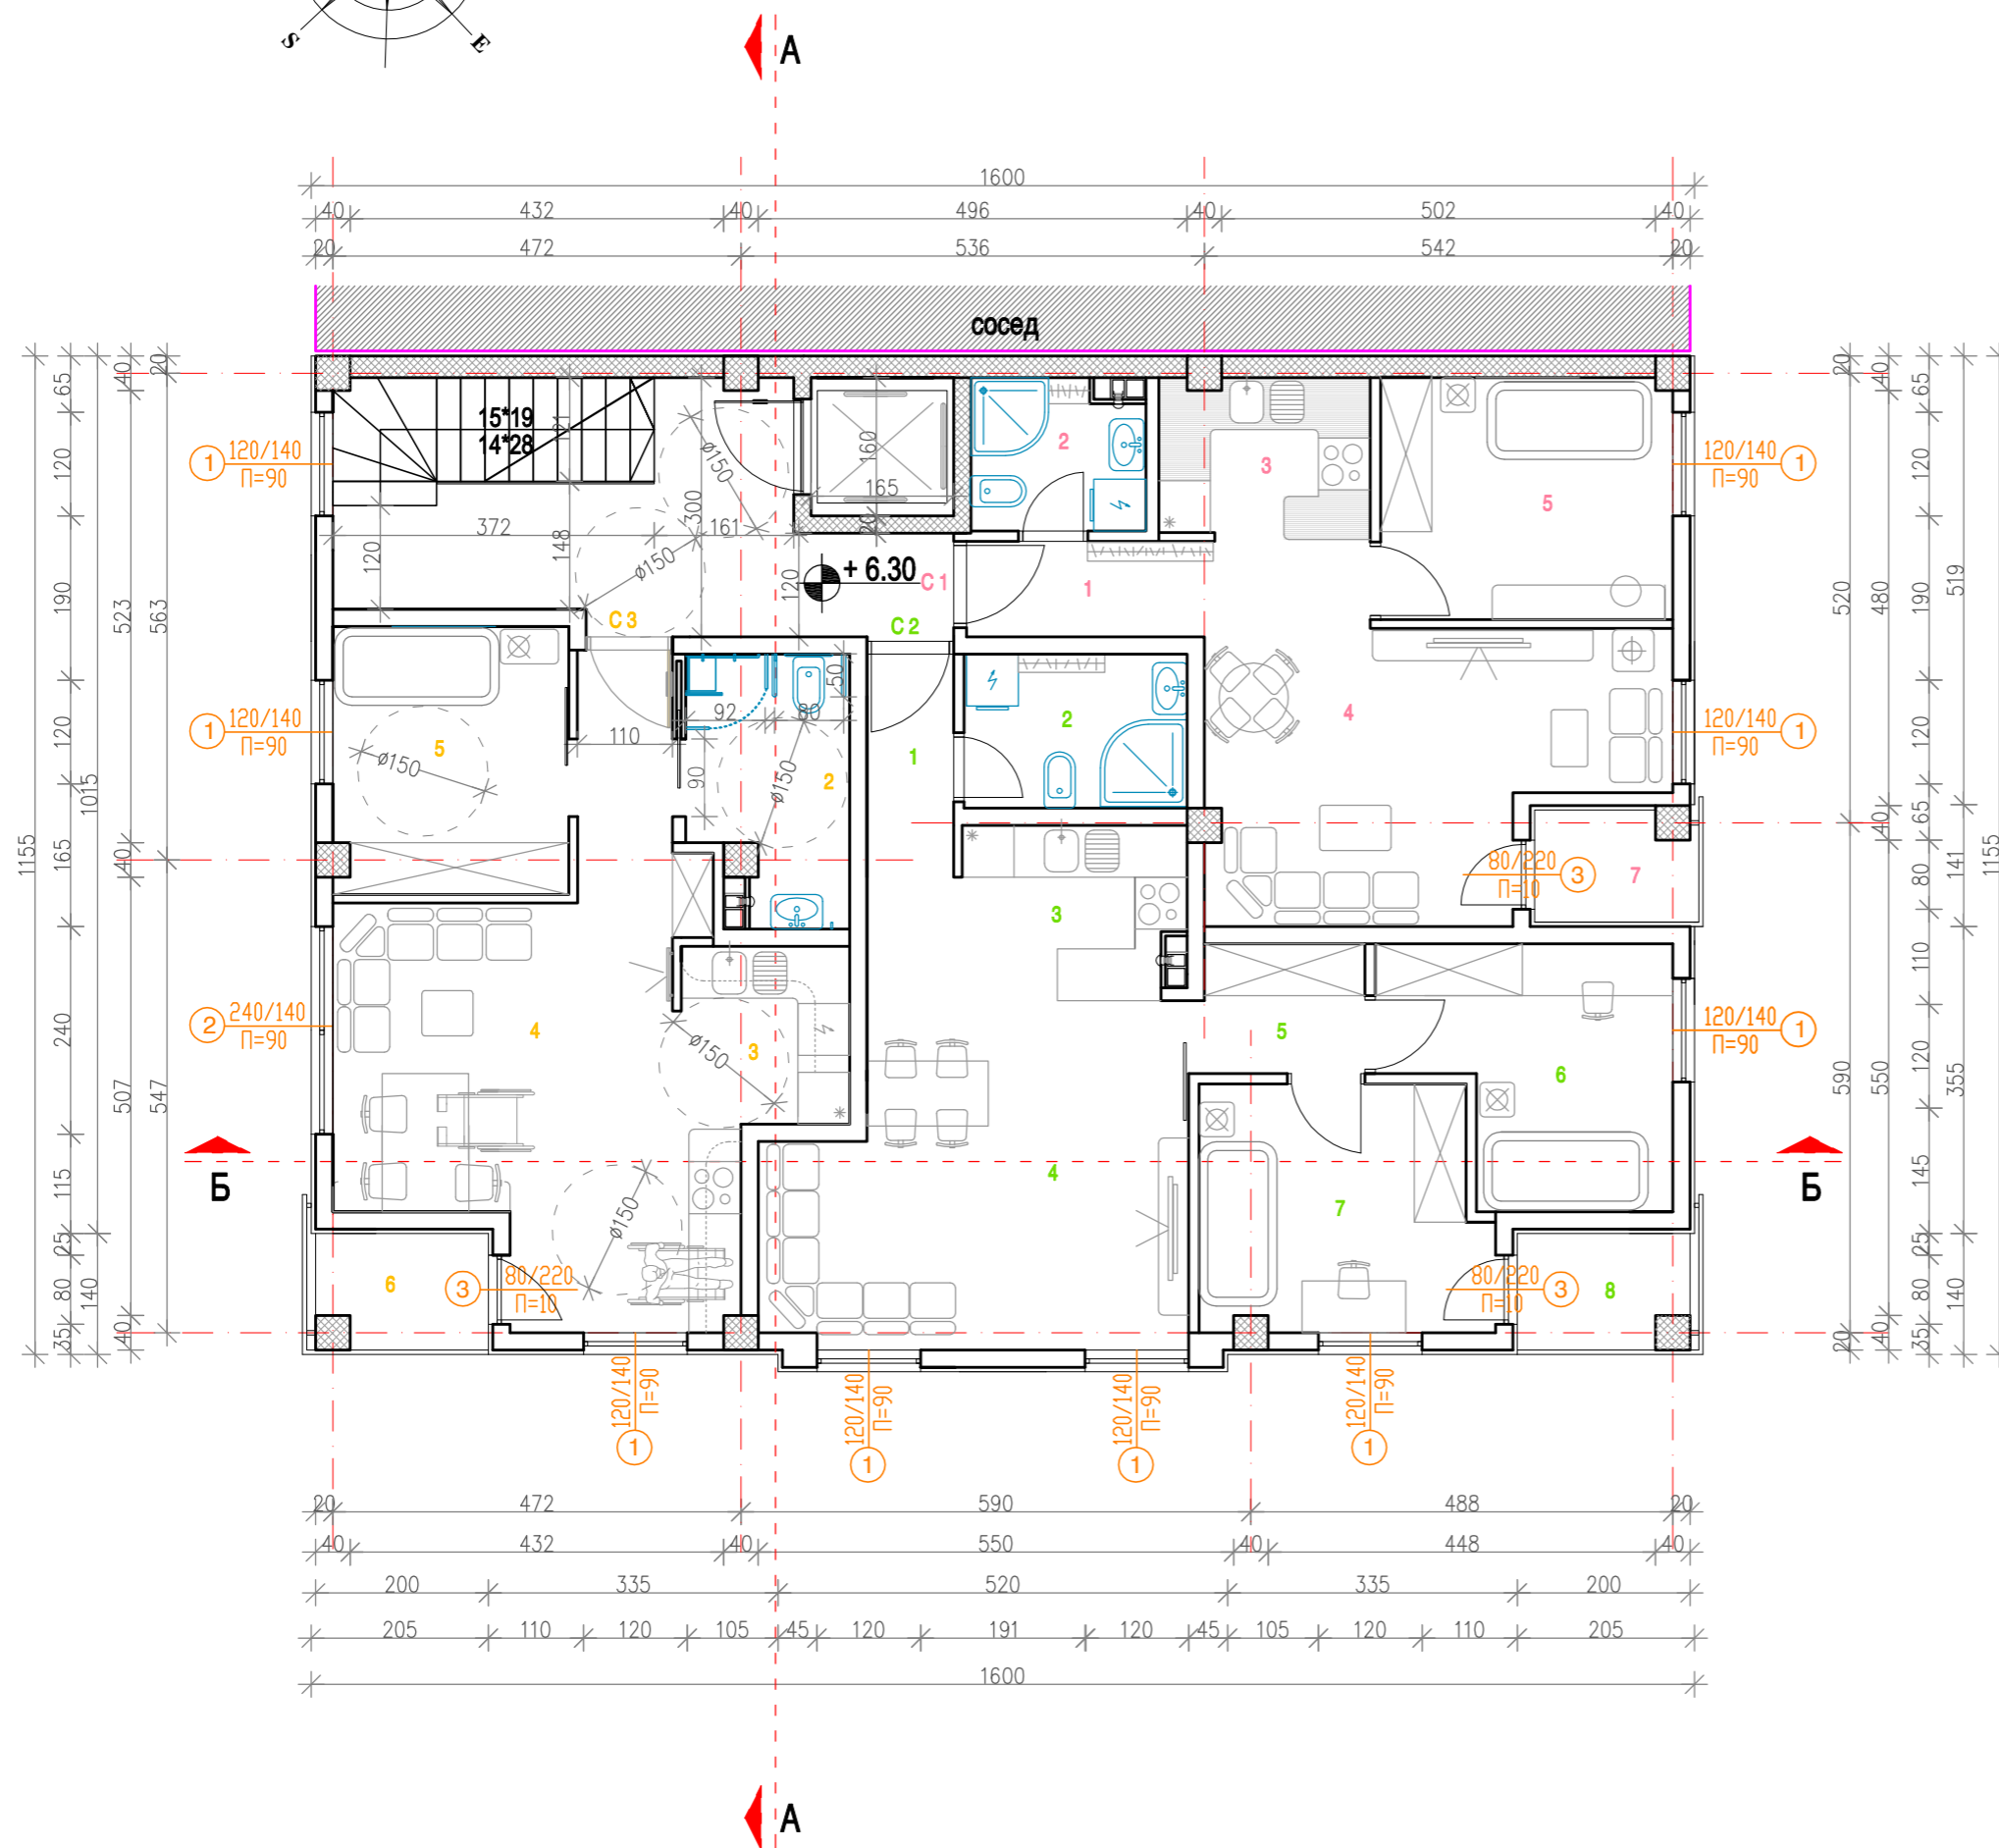

ПРИЗЕМЈЕ		
<b>ВЛЕЗ ВО ОБЈЕКТ</b>		
1. ходник	кер. плочки	10.09 м <sup>2</sup>
<b>Д 1- ДЕЛОВЕН ПРОСТОР</b>		
1. дел. простор	кер. плочки	28.00 м <sup>2</sup>
2. тоалет	кер. плочки	3.20 м <sup>2</sup>
<b>ВКУПНО</b>		<b>31.20 м<sup>2</sup></b>
<b>Д 2- ДЕЛОВЕН ПРОСТОР</b>		
1. дел. простор	кер. плочки	109.42 м <sup>2</sup>
2. ходник	кер. плочки	1.15 м <sup>2</sup>
3. тоалет	кер. плочки	3.25 м <sup>2</sup>
<b>ВКУПНО</b>		<b>113.82 м<sup>2</sup></b>

КАТ 1		
СТАН 1		
1. ходник	кер. плочки	1.65 м <sup>2</sup>
2. бања	кер. плочки	3.40 м <sup>2</sup>
3. кујна	кер. плочки	4.54 м <sup>2</sup>
4. дневна + трпезарија	паркет	21.05 м <sup>2</sup>
5. еднокреветна соба	паркет	9.40 м <sup>2</sup>
6. остава	паркет	1.40 м <sup>2</sup>
7. тераса	кер. плочки	2.55 м <sup>2</sup>
<b>ВКУПНО</b>		<b>44.00 м<sup>2</sup></b>
СТАН 2		
1. ходник	кер. плочки	2.66 м <sup>2</sup>
2. бања	кер. плочки	4.77 м <sup>2</sup>
3. кујна	кер. плочки	5.50 м <sup>2</sup>
4. дневна + трпезарија	паркет	19.12 м <sup>2</sup>
5. дегажман	паркет	2.10 м <sup>2</sup>
6. еднокреветна соба	паркет	9.12 м <sup>2</sup>
7. еднокреветна соба	паркет	9.30 м <sup>2</sup>
8. тераса	кер. плочки	2.75 м <sup>2</sup>
<b>ВКУПНО</b>		<b>55.32 м<sup>2</sup></b>
СТАН 3 (за инвалиди)		
1. ходник	кер. плочки	4.10 м <sup>2</sup>
2. бања	кер. плочки	5.40 м <sup>2</sup>
3. кујна	кер. плочки	6.90 м <sup>2</sup>
4. дневна + трпезарија	паркет	18.35 м <sup>2</sup>
5. еднокреветна соба	паркет	8.40 м <sup>2</sup>
6. тераса	кер. плочки	2.75 м <sup>2</sup>
<b>ВКУПНО</b>		<b>43.00 м<sup>2</sup></b>