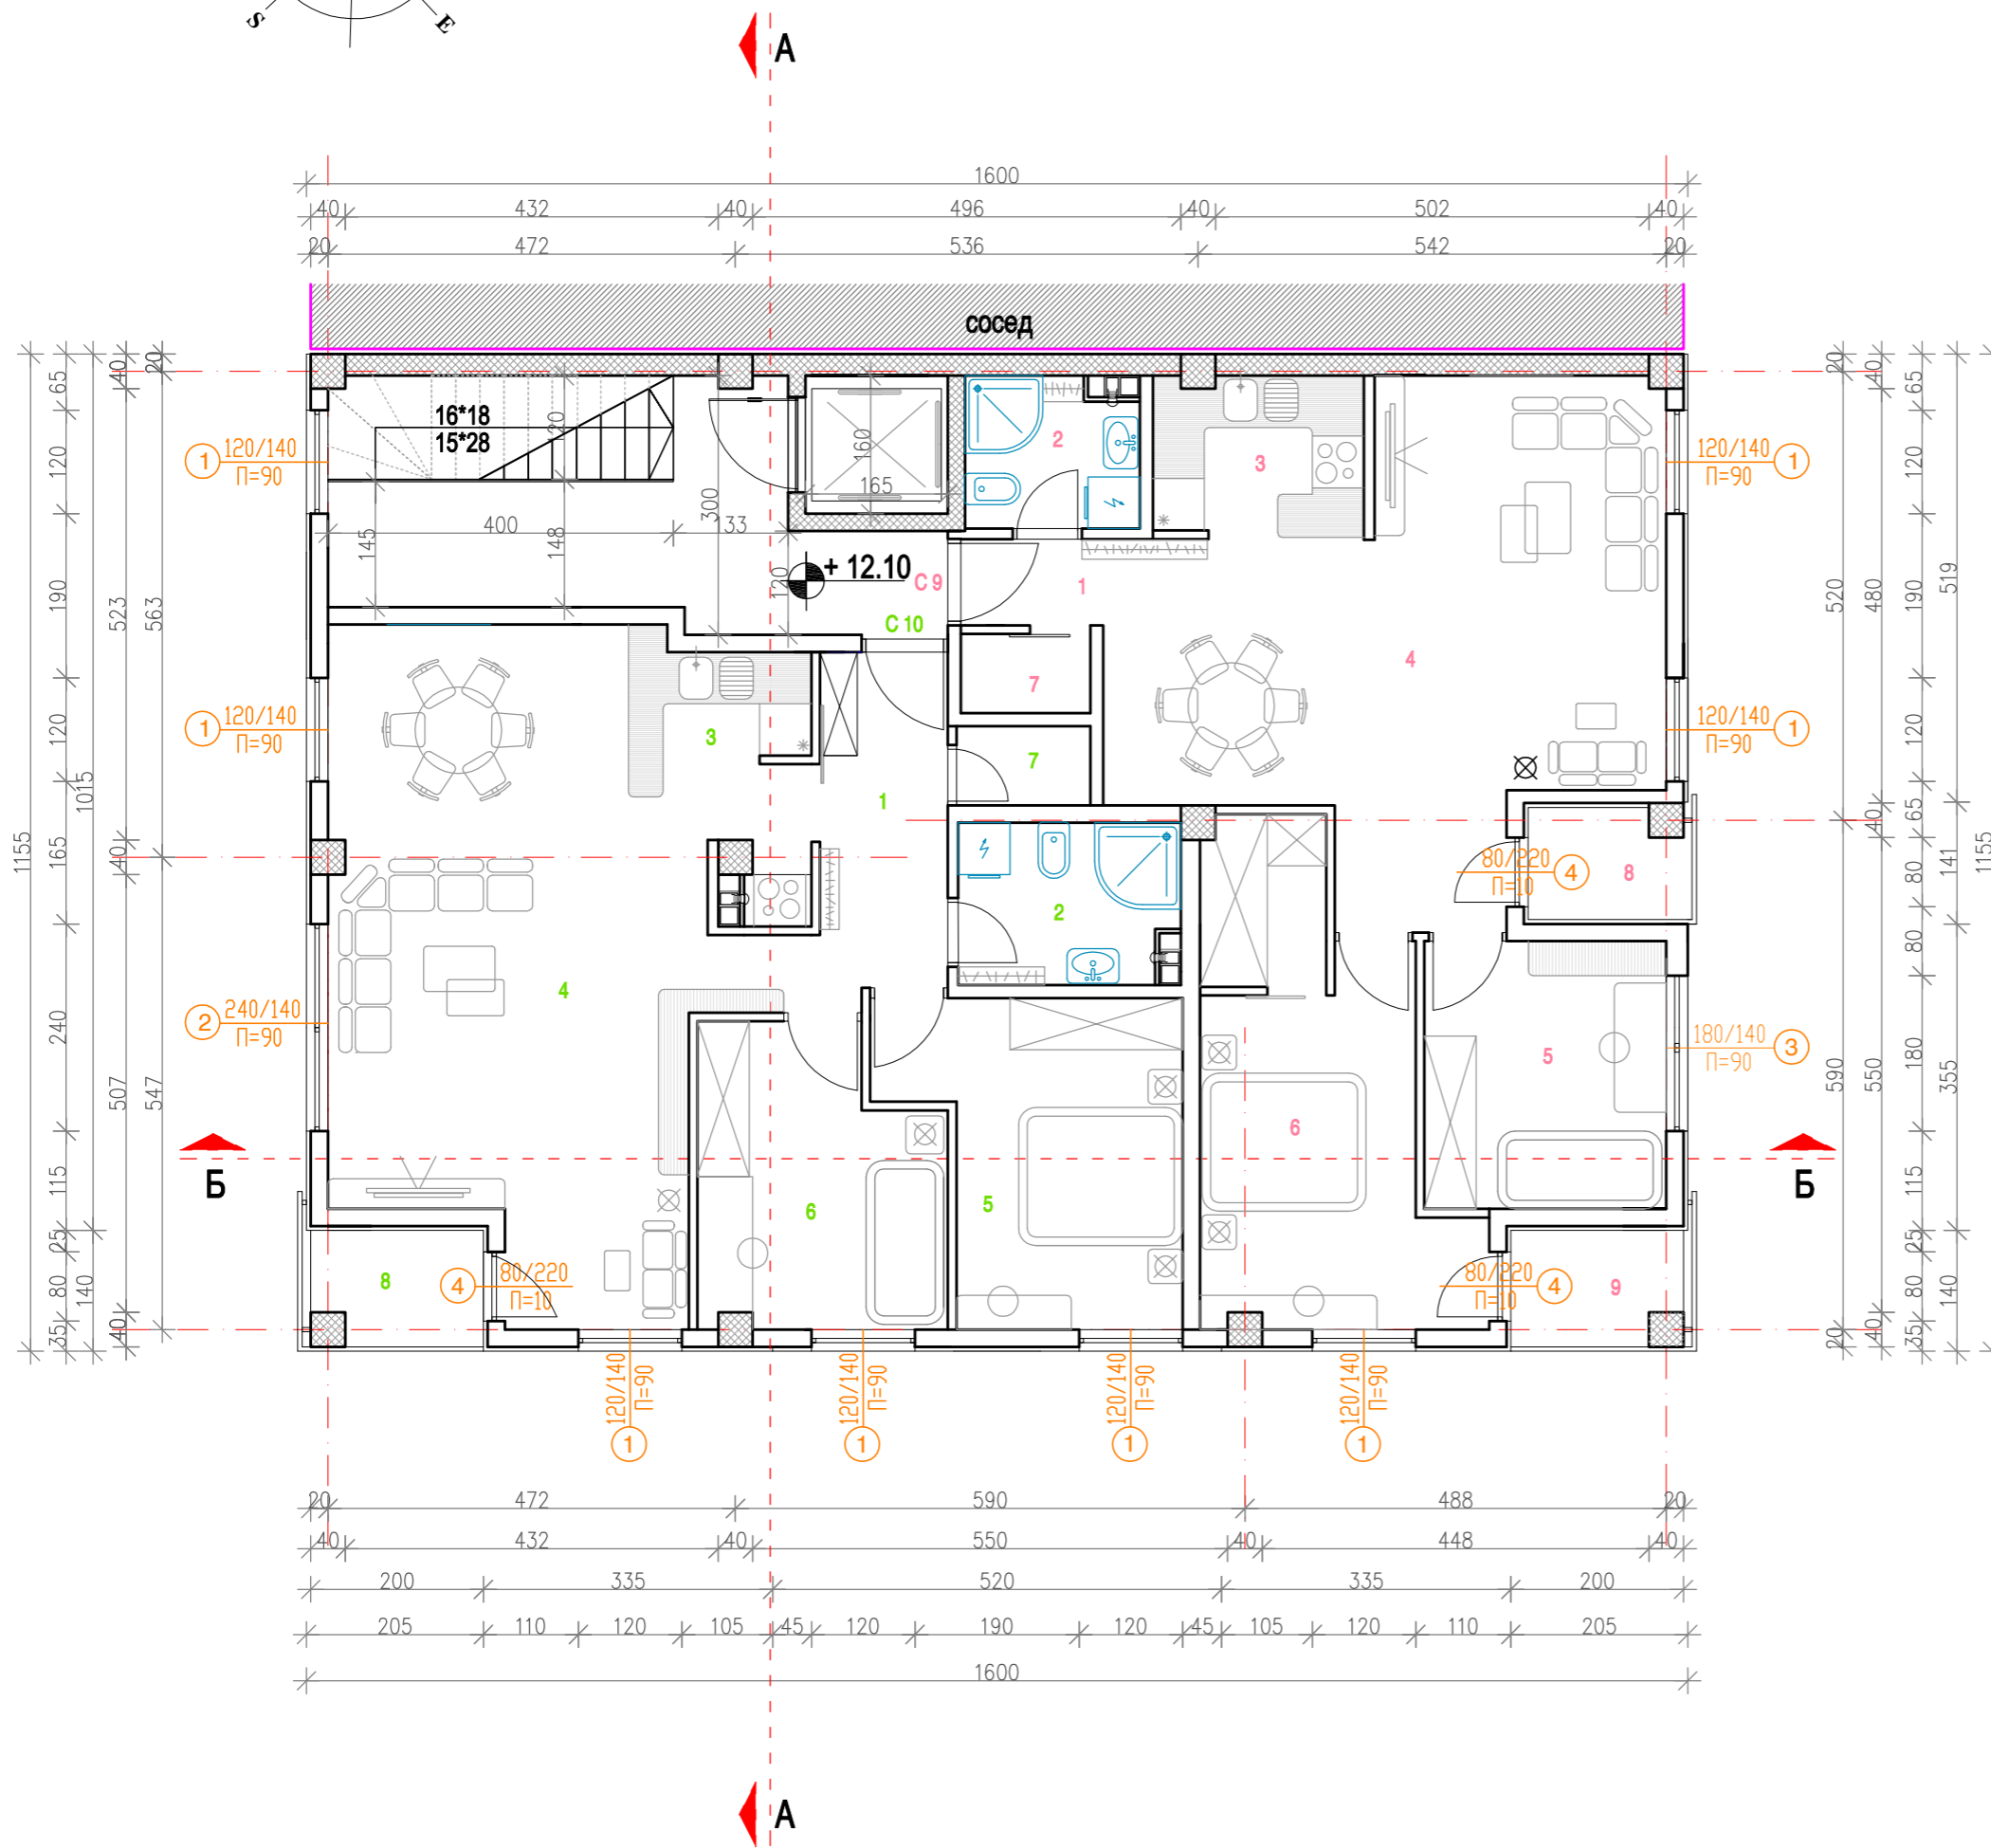

ПОТКРОВЈЕ		
СТАН 9		
1. ходник	кер. плочки	1.65 м²
2. бања	кер. плочки	3.40 м²
3. кујна	кер. плочки	4.54 м²
4. дневна + трпезарија	паркет	29.10 м²
5. еднокреветна соба	паркет	8.70 м²
6. спална соба	паркет	14.30 м²
7. остава	паркет	1.40 м²
8. тераса	кер. плочки	2.55 м²
9. тераса	кер. плочки	2.75 м²
ВКУПНО		68.40 м²
СТАН 10		
1. ходник	кер. плочки	4.00 м²
2. бања	кер. плочки	4.66 м²
3. кујна	кер. плочки	4.40 м²
4. дневна + трпезарија	паркет	24.57 м²
5. спална соба	паркет	11.26 м²
6. еднокреветна соба	паркет	9.22 м²
7. остава	паркет	1.42 м²
8. тераса	кер. плочки	2.75 м²
ВКУПНО		71.70 м²