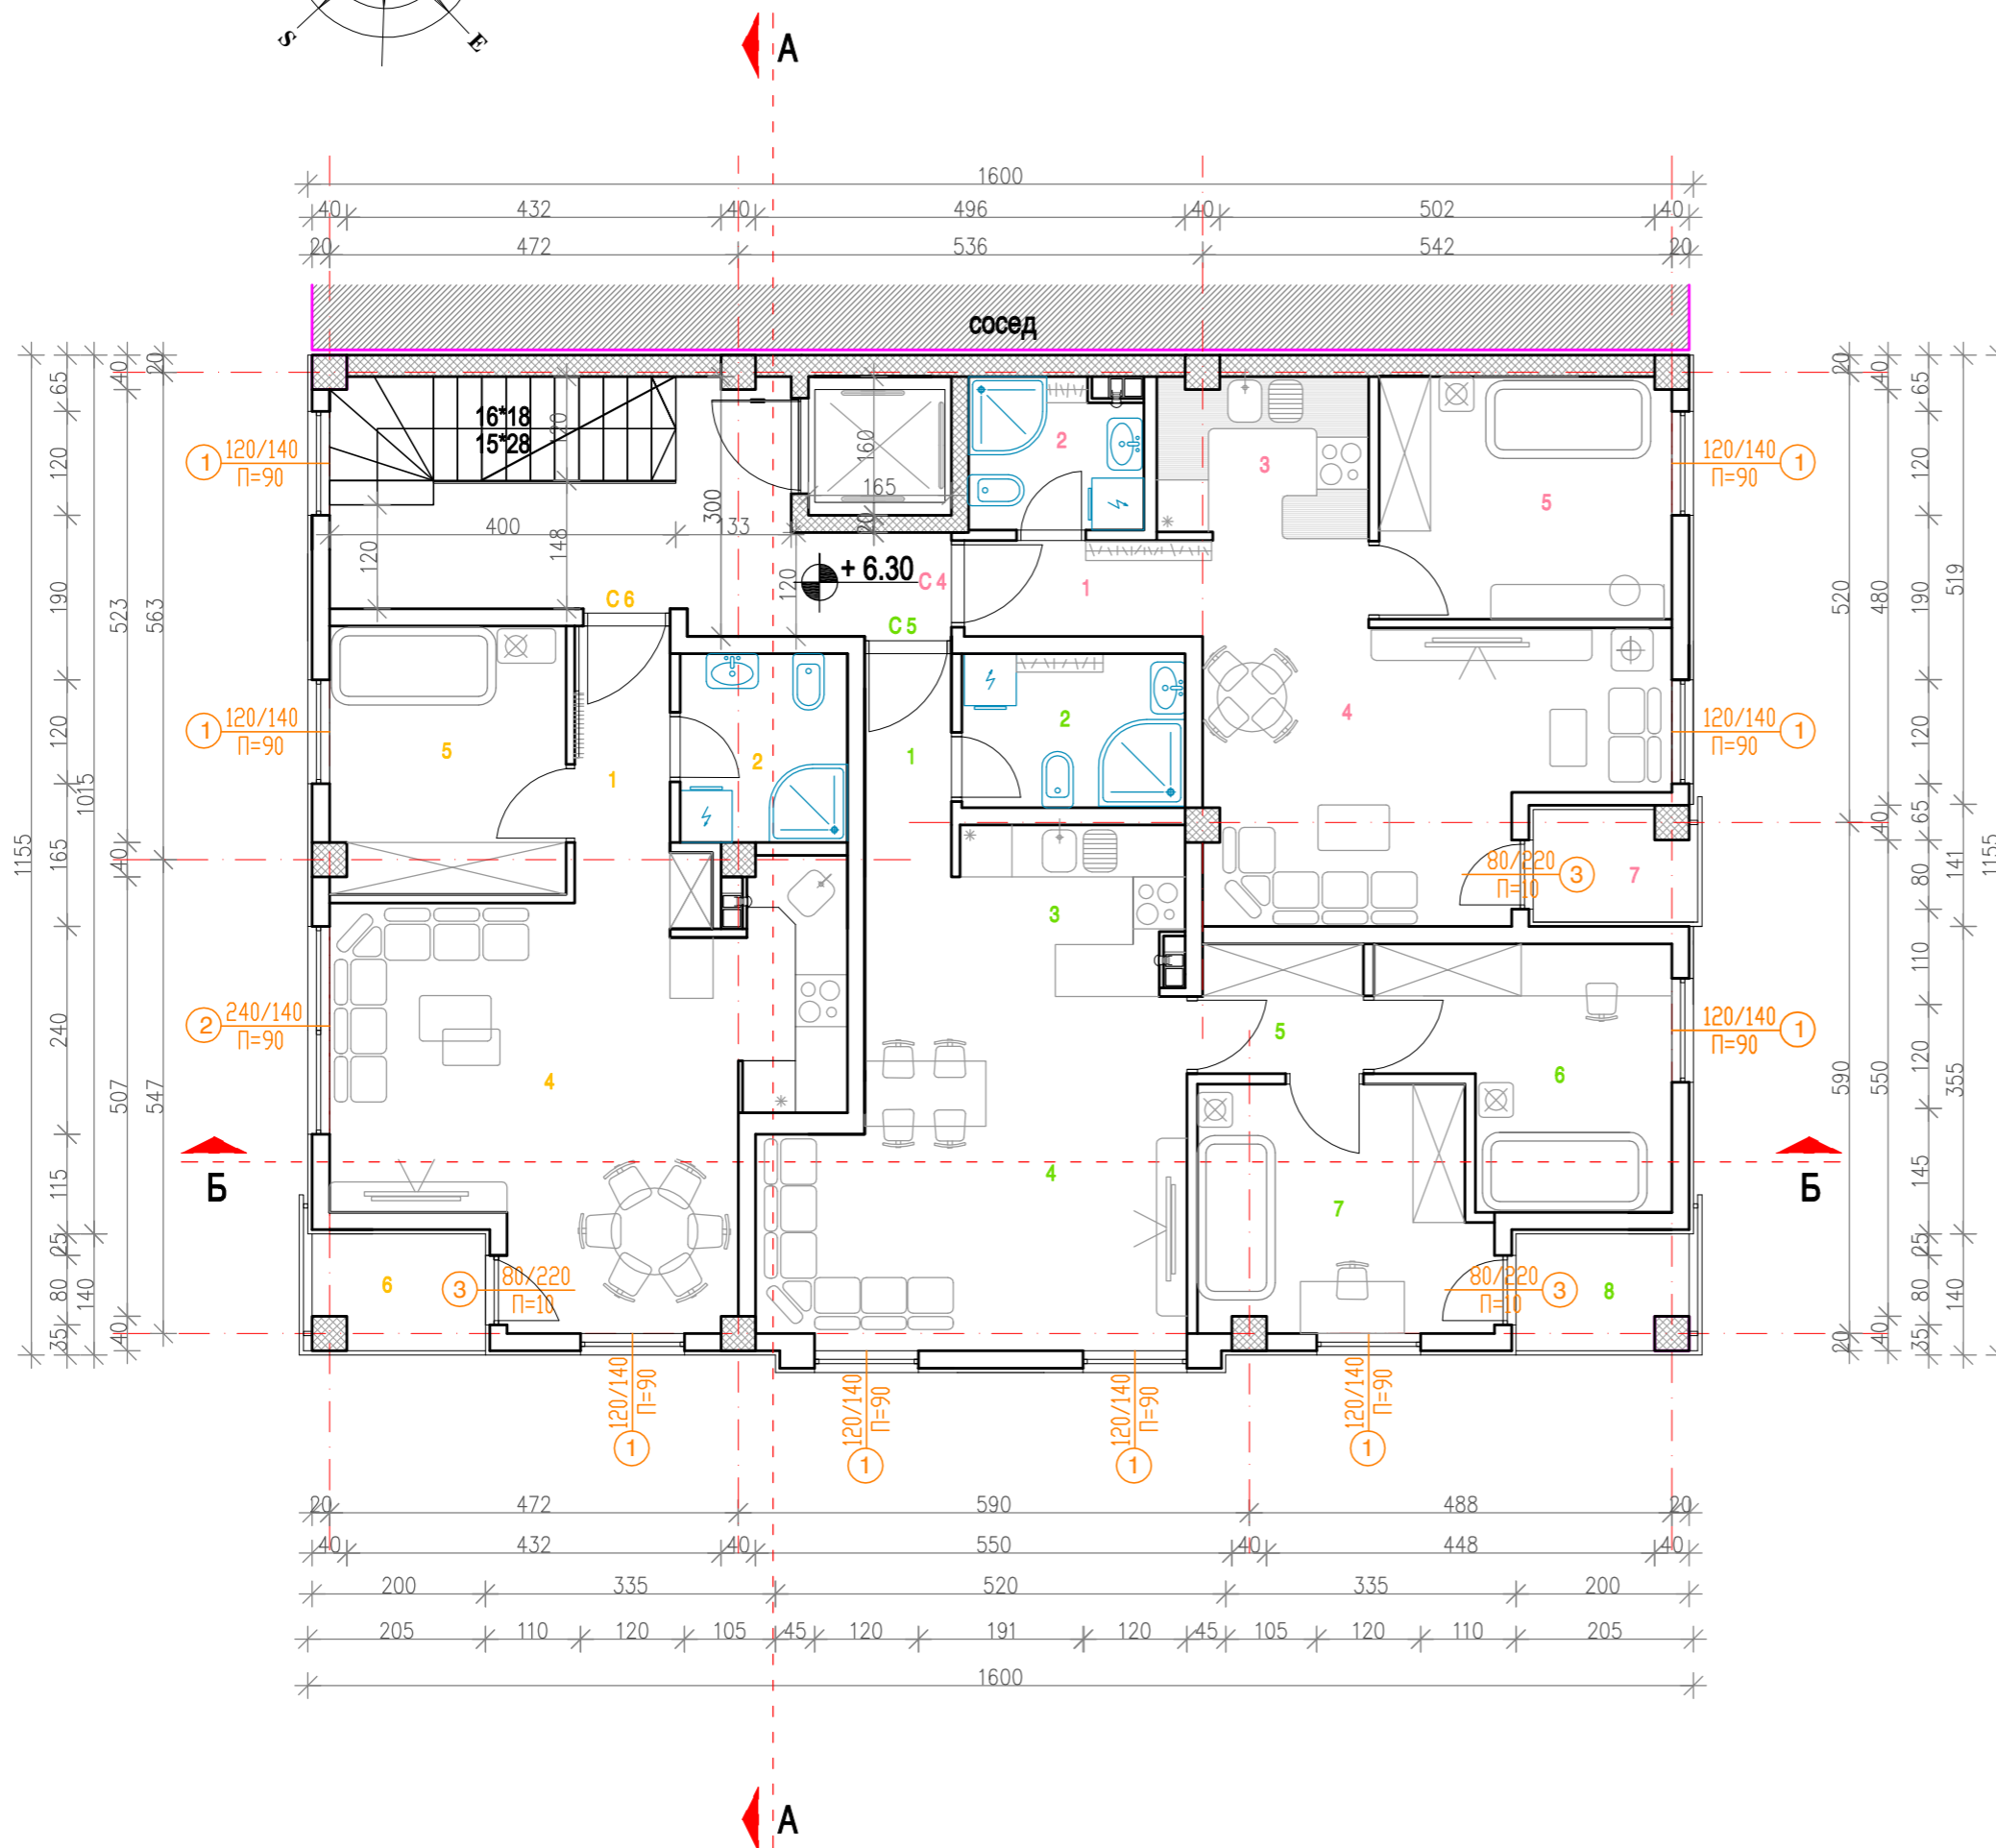

ПРИЗЕМЈЕ		
<b>ВЛЕЗ ВО ОБЈЕКТ</b>		
1. ходник	кер. плочки	10.09 м <sup>2</sup>
<b>Д 1- ДЕЛОВЕН ПРОСТОР</b>		
1. дел. простор	кер. плочки	28.00 м <sup>2</sup>
2. тоалет	кер. плочки	3.20 м <sup>2</sup>
<b>ВКУПНО</b>		<b>31.20 м<sup>2</sup></b>
<b>Д 2- ДЕЛОВЕН ПРОСТОР</b>		
1. дел. простор	кер. плочки	109.42 м <sup>2</sup>
2. ходник	кер. плочки	1.15 м <sup>2</sup>
3. тоалет	кер. плочки	3.25 м <sup>2</sup>
<b>ВКУПНО</b>		<b>113.82 м<sup>2</sup></b>

КАТ 1		
СТАН 1		
1. ходник	кер. плочки	1.65 м <sup>2</sup>
2. бања	кер. плочки	3.40 м <sup>2</sup>
3. кујна	кер. плочки	4.54 м <sup>2</sup>
4. дневна + трпезарија	паркет	21.05 м <sup>2</sup>
5. еднокреветна соба	паркет	9.40 м <sup>2</sup>
6. остава	паркет	1.40 м <sup>2</sup>
7. тераса	кер. плочки	2.55 м <sup>2</sup>
<b>ВКУПНО</b>		<b>44.00 м<sup>2</sup></b>
СТАН 2		
1. ходник	кер. плочки	2.66 м <sup>2</sup>
2. бања	кер. плочки	4.77 м <sup>2</sup>
3. кујна	кер. плочки	5.50 м <sup>2</sup>
4. дневна + трпезарија	паркет	19.12 м <sup>2</sup>
5. дегажман	паркет	2.10 м <sup>2</sup>
6. еднокреветна соба	паркет	9.12 м <sup>2</sup>
7. еднокреветна соба	паркет	9.30 м <sup>2</sup>
8. тераса	кер. плочки	2.75 м <sup>2</sup>
<b>ВКУПНО</b>		<b>55.32 м<sup>2</sup></b>
СТАН 3 (за инвалиди)		
1. ходник	кер. плочки	4.10 м <sup>2</sup>
2. бања	кер. плочки	5.40 м <sup>2</sup>
3. кујна	кер. плочки	6.90 м <sup>2</sup>
4. дневна + трпезарија	паркет	18.35 м <sup>2</sup>
5. еднокреветна соба	паркет	8.40 м <sup>2</sup>
6. тераса	кер. плочки	2.75 м <sup>2</sup>
<b>ВКУПНО</b>		<b>43.00 м<sup>2</sup></b>