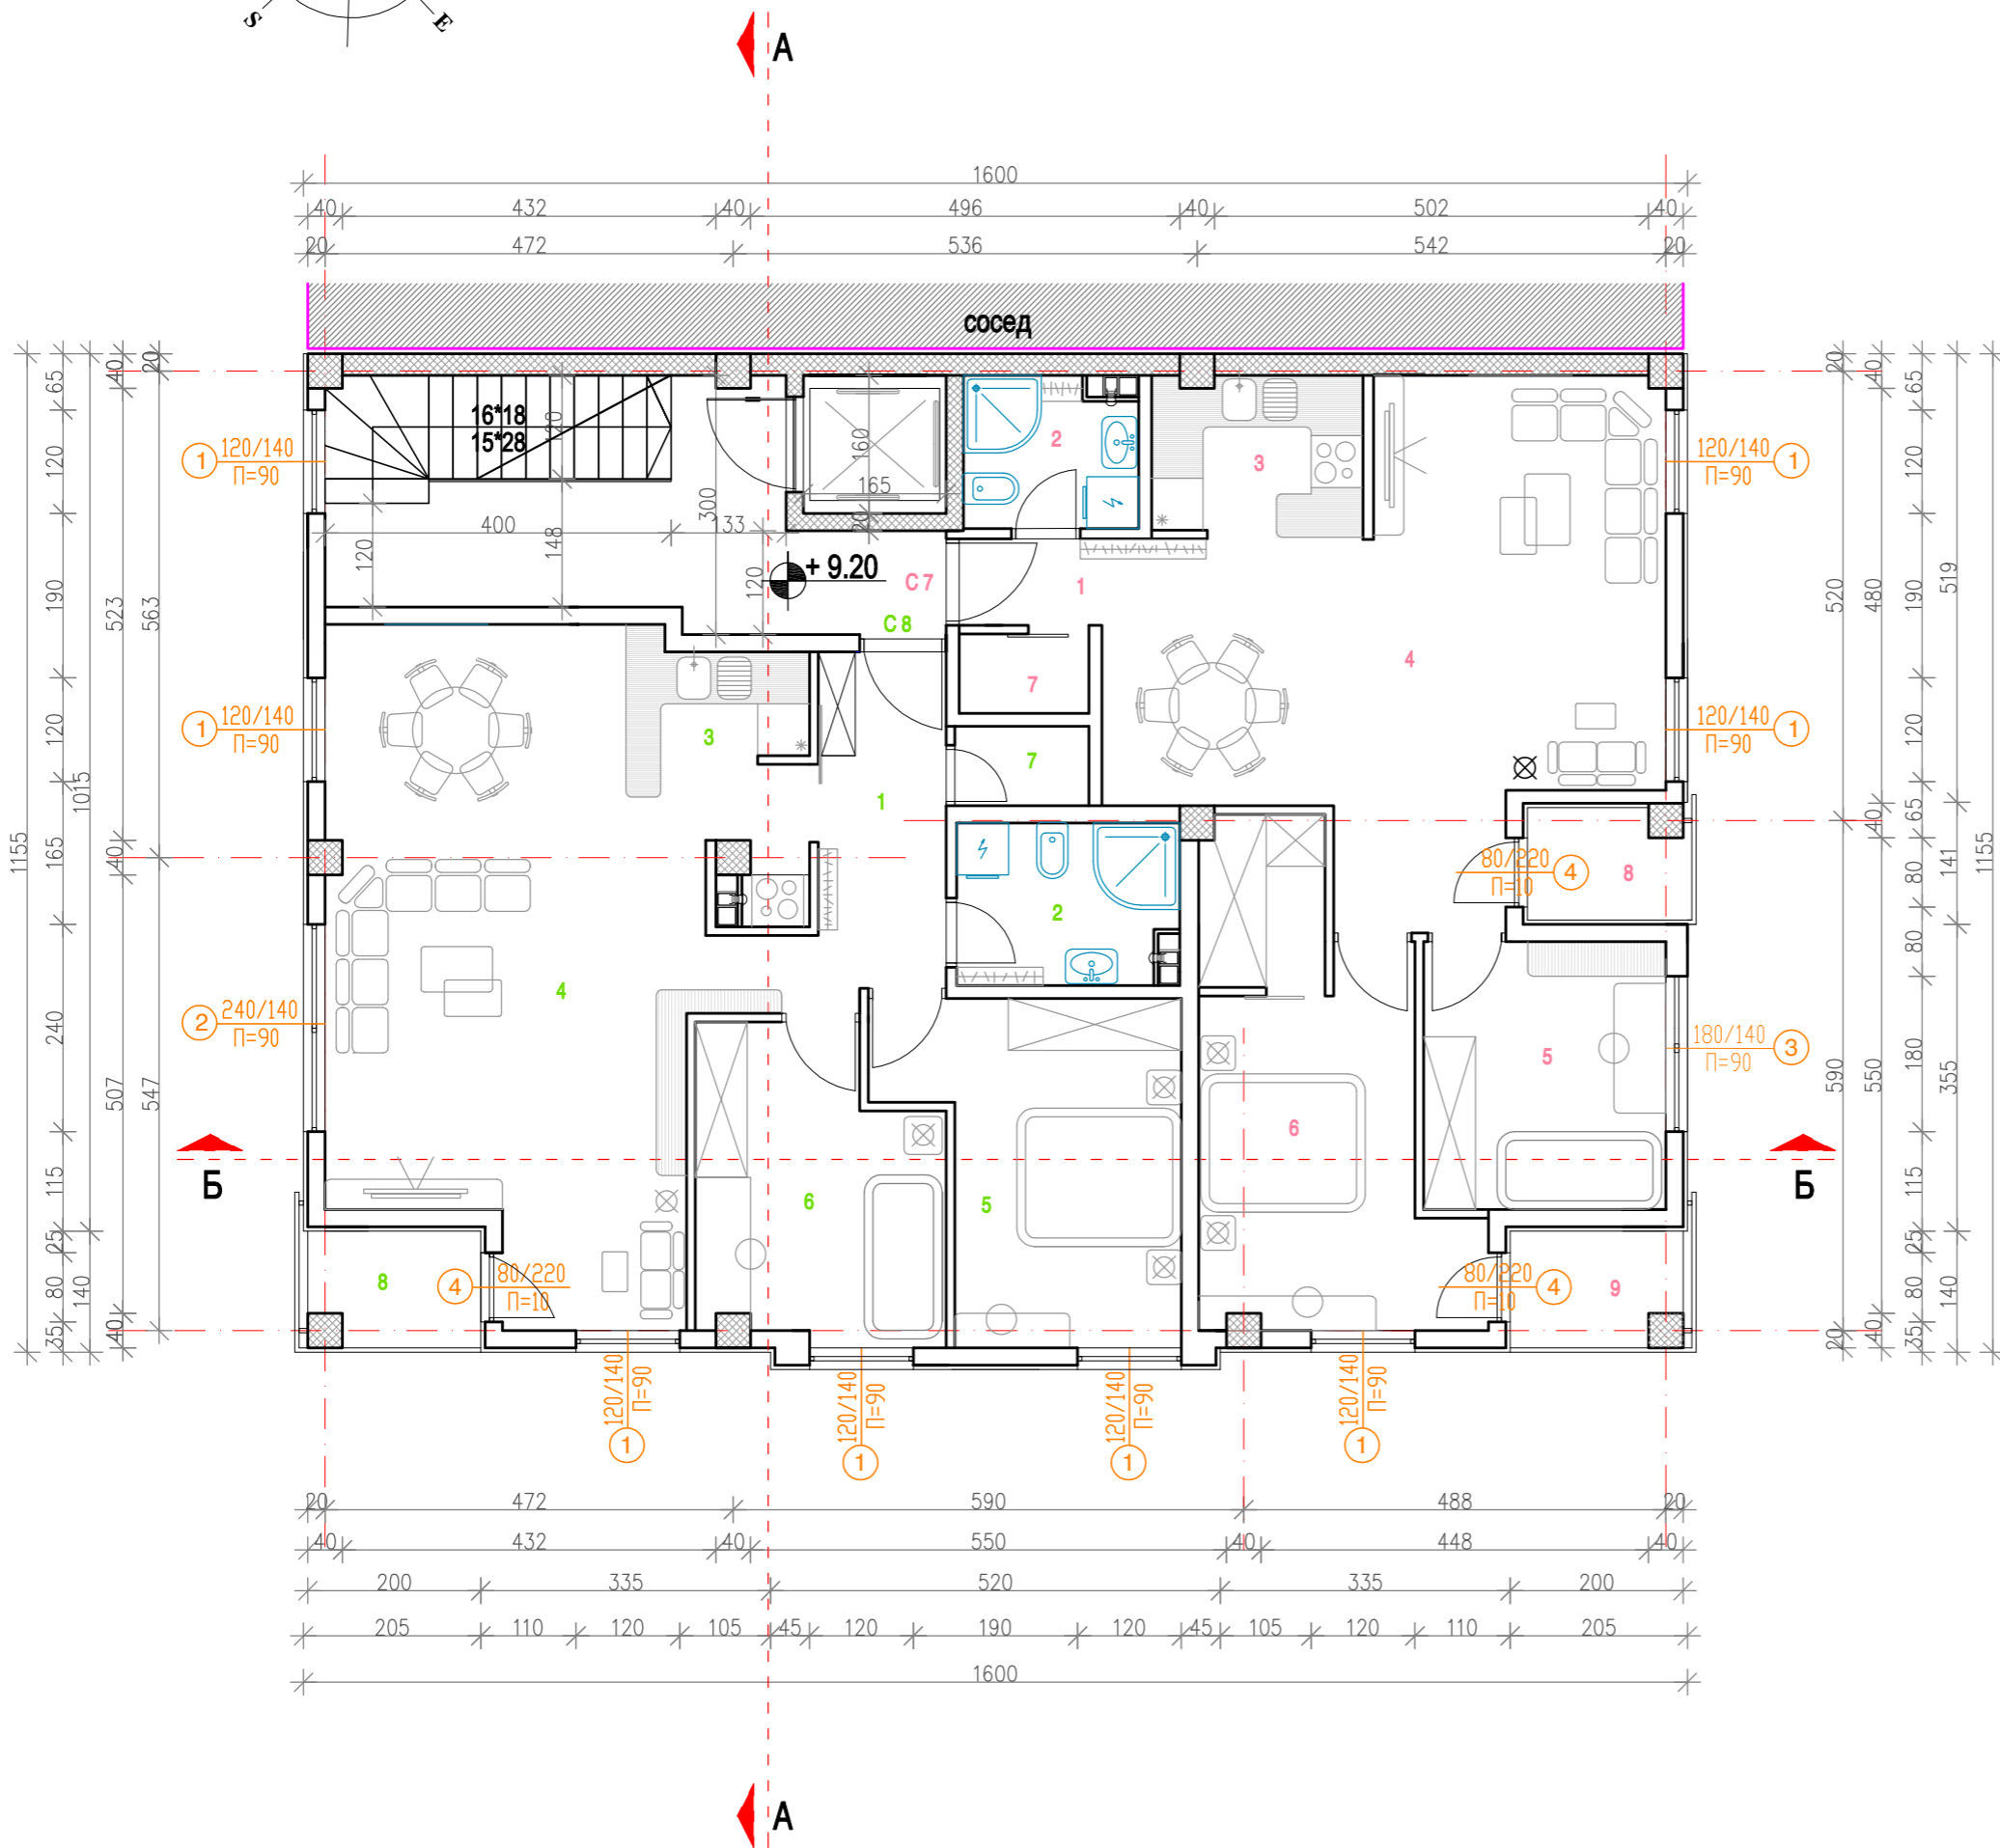

КАТ 3		
СТАН 7		
1. ходник	кер. плочки	1.65 м²
2. бања	кер. плочки	3.40 м²
3. кујна	кер. плочки	4.54 м²
4. дневна + трпезарија	паркет	29.10 м²
5. еднокреветна соба	паркет	8.70 м²
6. спална соба	паркет	14.30 м²
7. остава	паркет	1.40 м²
8. тераса	кер. плочки	2.55 м²
9. тераса	кер. плочки	2.75 м²
ВКУПНО		68.40 м²
СТАН 8		
1. ходник	кер. плочки	5.92 м²
2. бања	кер. плочки	4.66 м²
3. кујна	кер. плочки	5.17 м²
4. дневна + трпезарија	паркет	31.30 м²
5. спална соба	паркет	11.80 м²
6. еднокреветна соба	паркет	9.51 м²
7. остава	паркет	1.42 м²
8. тераса	кер. плочки	2.75 м²
ВКУПНО		72.53 м²